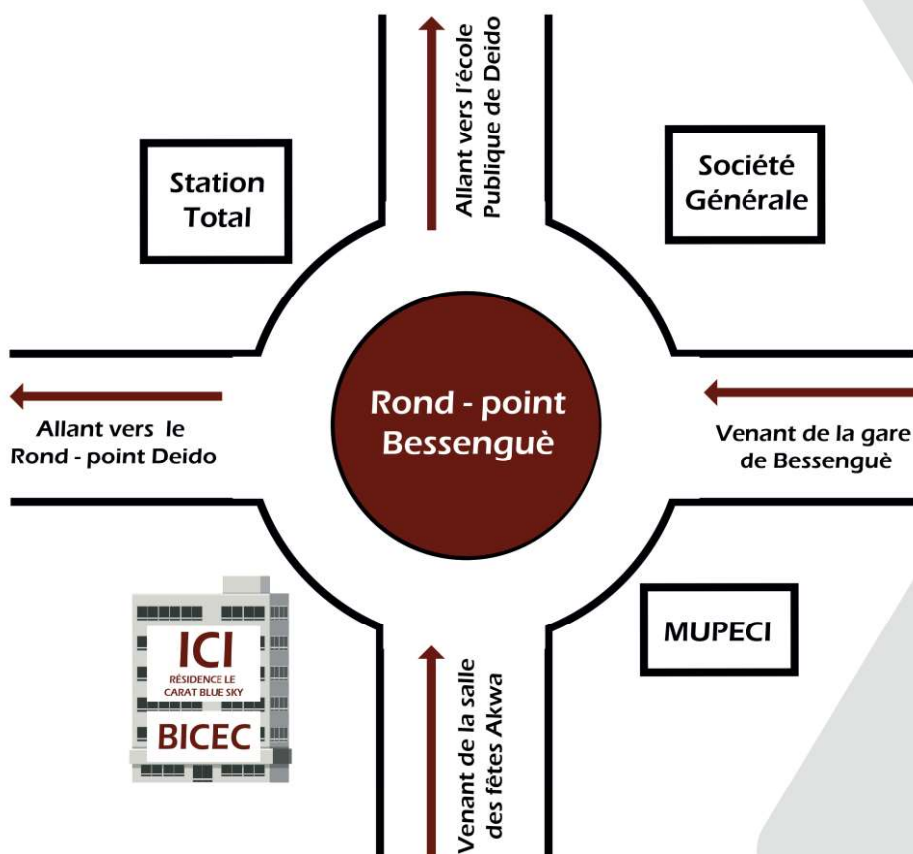

Plan de Localisation