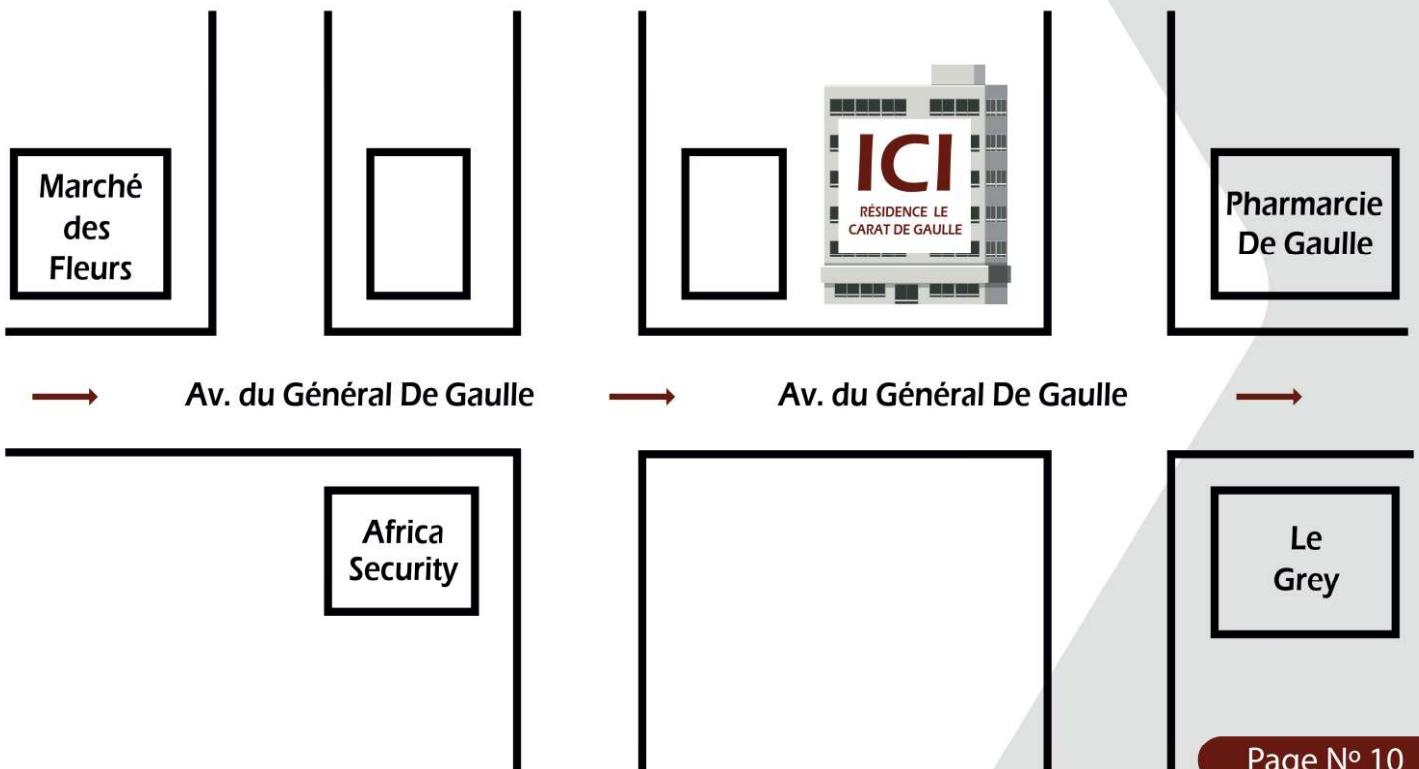

Plan de Localisation