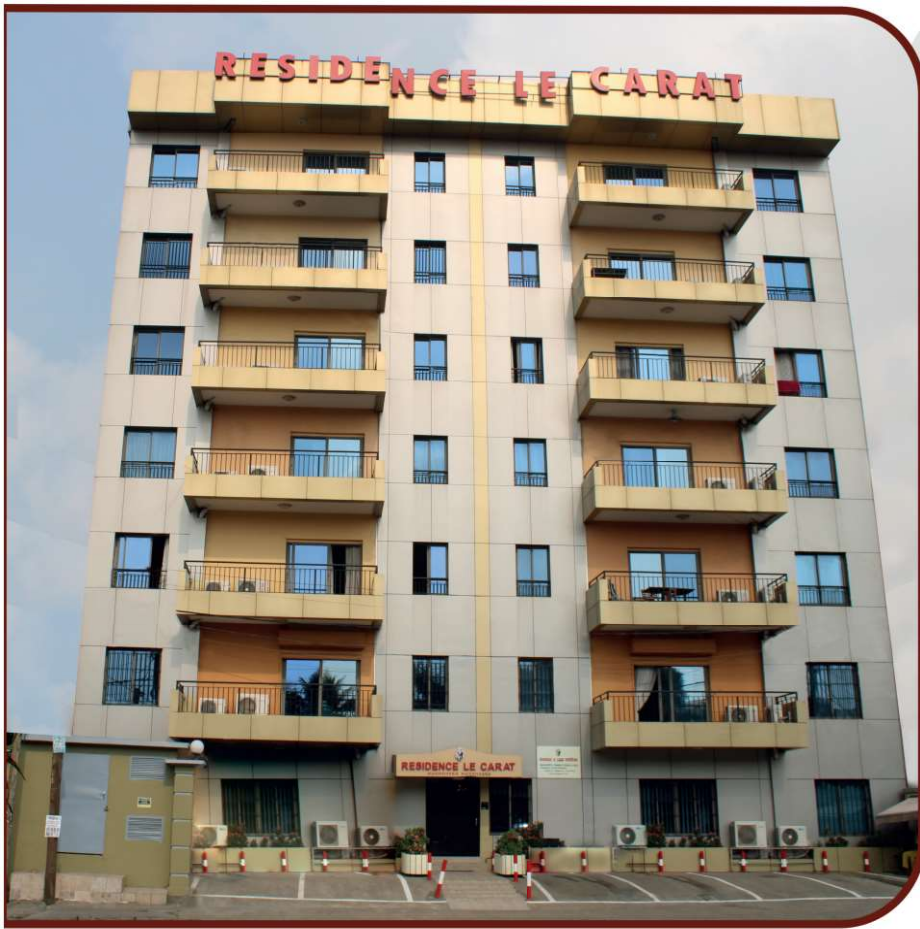

RÉSIDENCE LE CARAT SILVERLINE