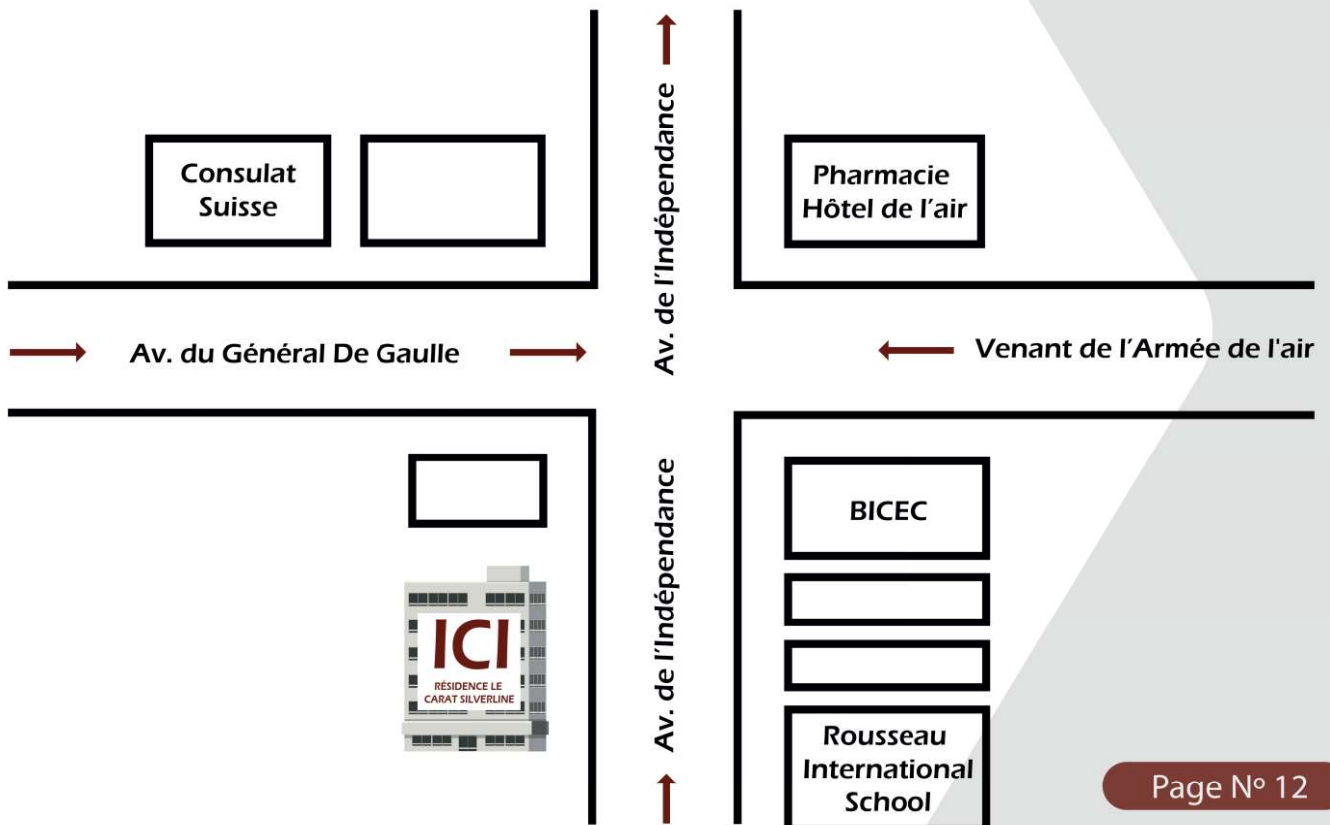

Plan de Localisation