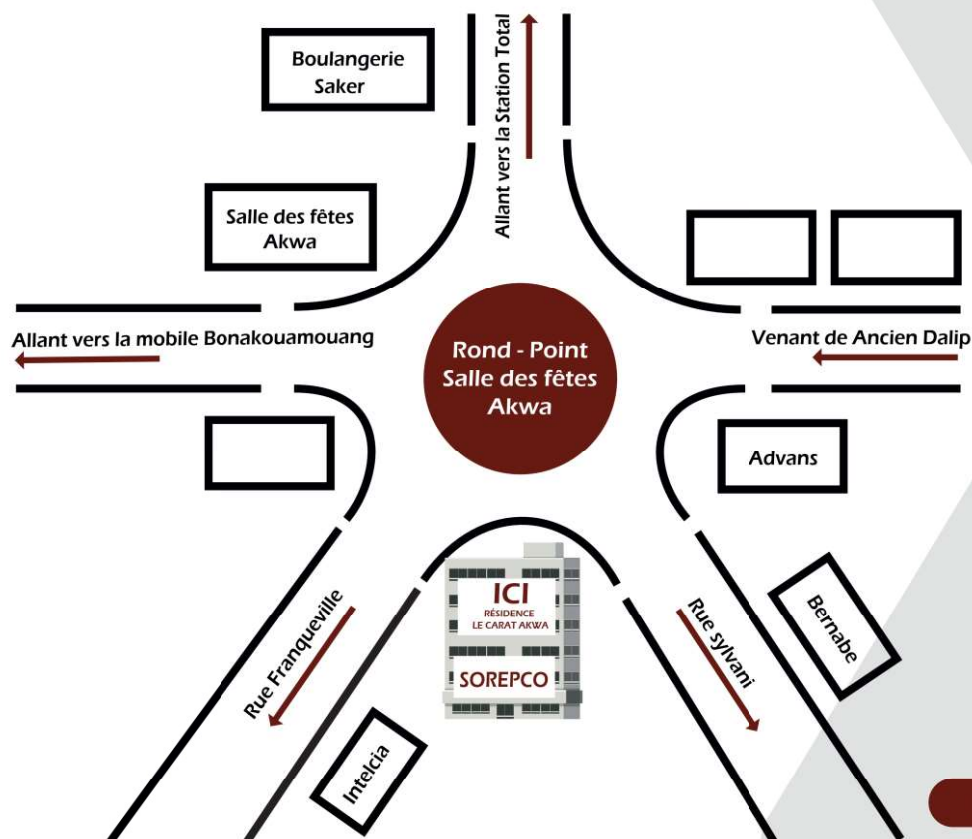

Plan de Localisation