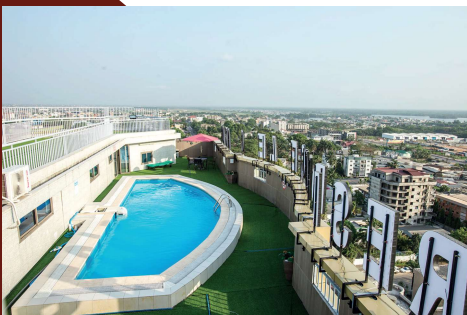

A PARTIR DE 300 000 FCFA

UNE TERRASSE + PISCINE

Avec une capacité d'accueil de 150 personnes, l'espace terrasse + piscine vous donne une vue panoramique sur la ville de Douala

A PARTIR DE 1 000 000 FCFA

LES ESPACES PEUVENT ÊTRE VENDUS AVEC LES CHAISES, TABLES, LES COUVERTS ET LE TRAITEUR.