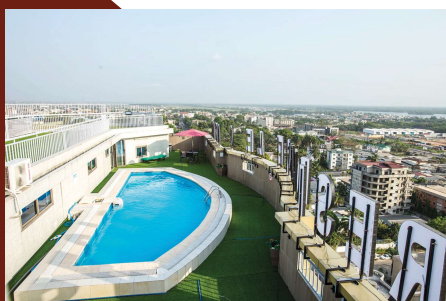

A PARTIR DE 300 000 FCFA

UNE SALLE POUR CÉRÉMONIES

Située dans la Résidence Blue Sky, la salle de cérémonies peut accueillir 150 à 200 personnes.

A PARTIR DE 350 000 FCFA

UNE SALLE POUR SÉMINAIRES

Située dans la Résidence le Carat Akwa, la salle de cérémonies peut accueillir 150 à 200 personnes.

A PARTIR DE 300 000 FCFA

UNE TERRASSE + PISCINE

Avec une capacité d'accueil de 150 personnes, l'espace terrasse + piscine vous donne une vue panoramique sur la ville de Douala

A PARTIR DE 1 000 000 FCFA

LES ESPACES PEUVENT ÊTRE VENDUS AVEC LES CHAISES, TABLES,
LES COUVERTS ET LE TRAITEUR.